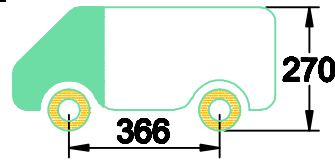

## VOLKSWAGEN CRAFTER

320x143cm. L2 H2

 <b>6x</b>	 <b>6x</b>
 <b>12x</b>	 <b>6x</b>
 <b>24x</b>	 <b>24x</b>

**KING PING**<sup>®</sup>  
[www.kingping.nl](http://www.kingping.nl)  
[Info@kingping.nl](mailto:Info@kingping.nl)