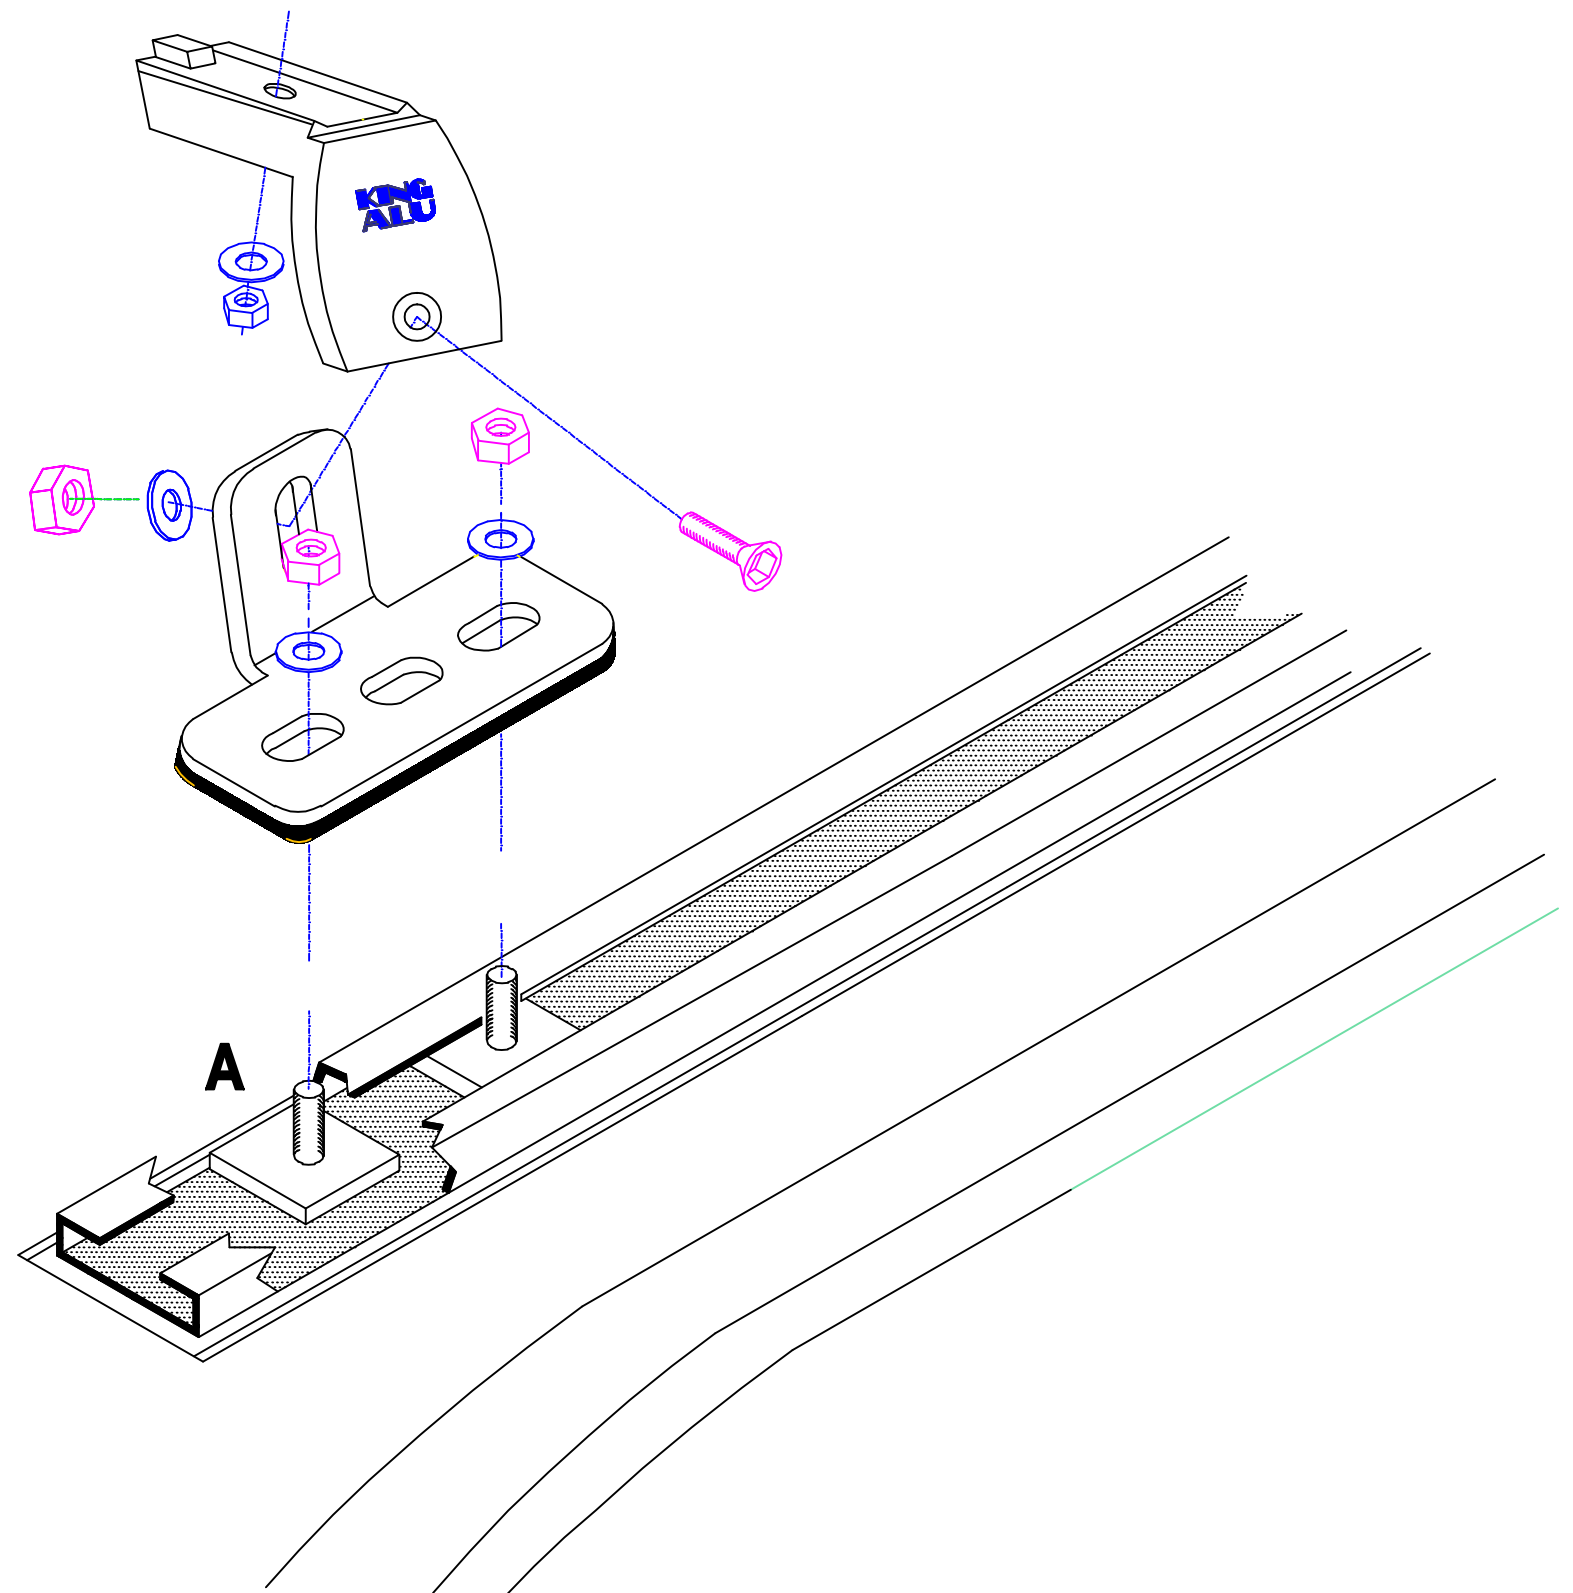

Mercedes Sprinter 2007

VOLKSWAGEN CRAFTER

320x143cm. L2 H2

6x	6x
12x	6x
24x	24x

KING PING®
www.kingping.nl
Info@kingping.nl

MONTAGEFILM KING-ALU IMPERIAAL

- -Bij onduidelijkheden raadpleeg uw leverancier!
- -Pour plus de renseignements consultez votre fournisseur!
- -Bei eventuellen Unklarheiten, bitten wir Sie mit Ihren Lieferanten Kontakt aufzunehmen!
- -Might this not be clear, please contact your supplier!