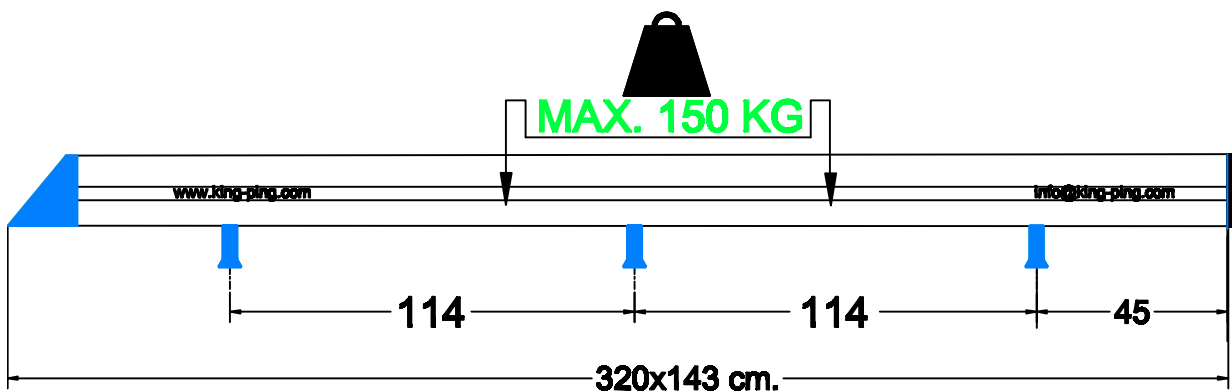

Mercedes Sprinter 2007

VOLKSWAGEN CRAFTER

320x143cm. L2 H2

6x	6x
12x	6x
24x	24x

KING PING®
www.kingping.nl
Info@kingping.nl

MONTAGEFILM KING-ALU IMPERIAAL

- -Bij onduidelijkheden raadpleeg uw leverancier!
- -Pour plus de renseignements consultez votre fournisseur!
- -Bei eventuellen Unklarheiten, bitten wir Sie mit Ihren Lieferanten Kontakt aufzunehmen!
- -Might this not be clear, please contact your supplier!